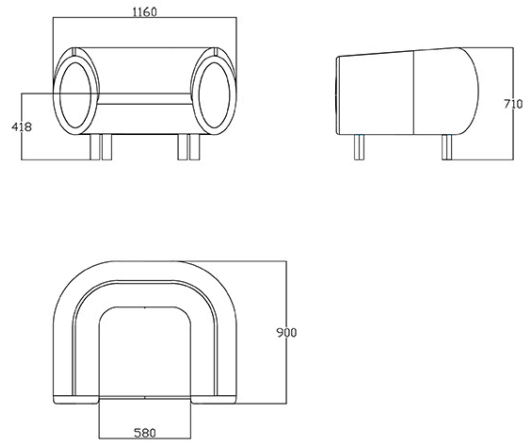

Poltrona 1,5 posti