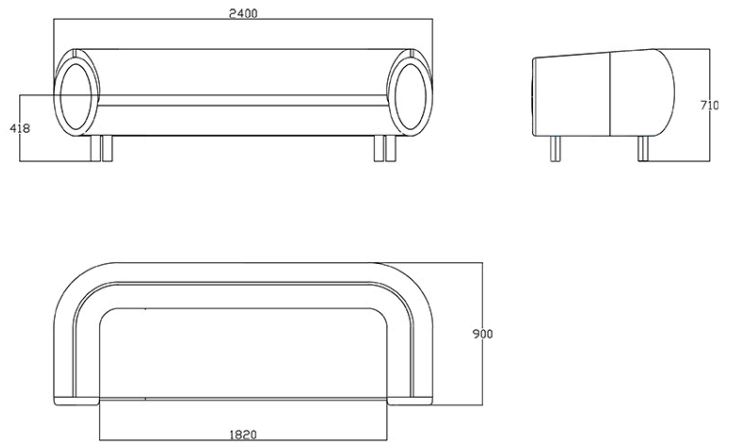

Divano 3 posti