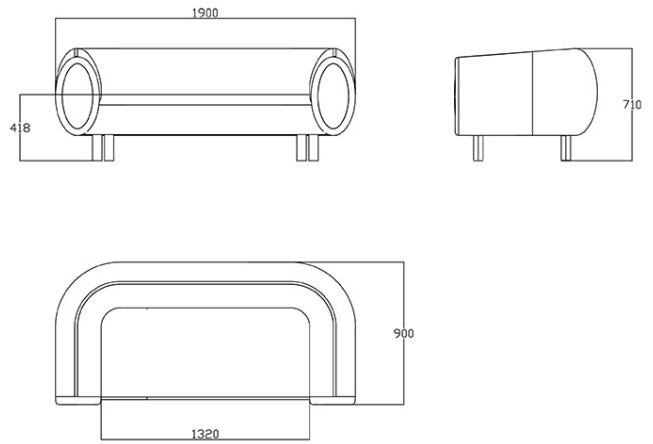

Divano 2 posti