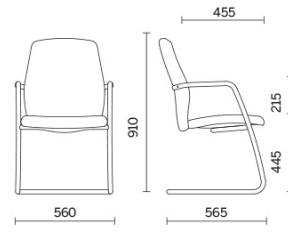

Modelli

Visitatore
schienale alto