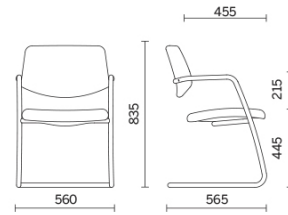

Visitatore
schienale medio