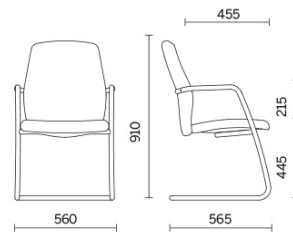

Visitatore schienale alto