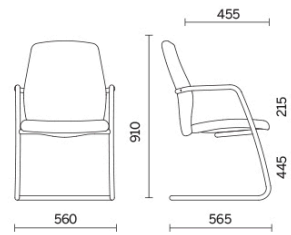

Visitatore schienale alto