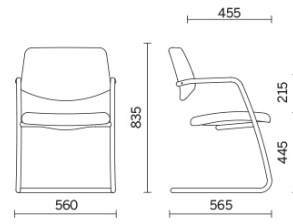

Visitatore schienale medio