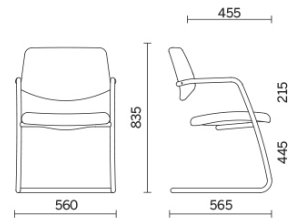

## Uni

Una seduta ideale in ogni ambiente, perfetta in aree di attesa e passaggio. Uni accoglie il visitatore con un comfort avvolgente e funzionale. Il telaio a slitta in tubo d'acciaio ad alta resistenza integra i braccioli coordinabili a schienale e sedile imbottiti, disponibili in differenti finiture tra tessuti e pelli. La collezione è proposta nelle due versioni, con schienale medio e schienale alto.

## Visitatore schienale medio