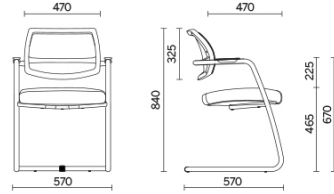

Modelli

Visitatore su
slitta