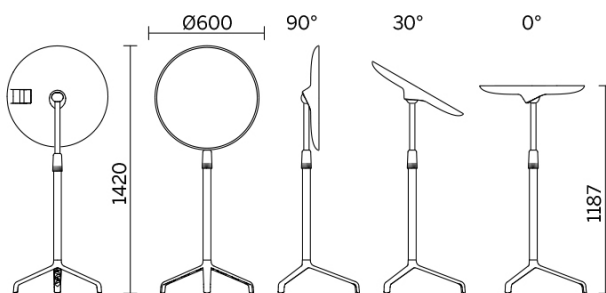

La Boutique du Centre Pompidou, Parigi, Francia (2023)

Modelli

H 740 top
rotondo

H 740 top
rettangolare

H 740 top
rotondo con
ruote

H 740 top
rettangolare
con ruote

H 842 top
rotondo con
ruote

H 842 top rettangolare con ruote

Regolabile in altezza, top rotondo

Regolabile in altezza, top rettangolare