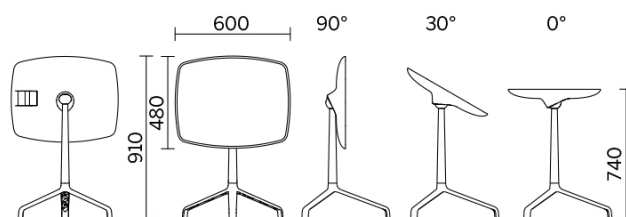

La Boutique du Centre Pompidou, Parigi, Francia (2023)

Modelli

H 740 top
rotondo

H 740 top
rettangolare

H 740 top
rotondo con
ruote

H 740 top
rettangolare
con ruote

H 842 top
rotondo con
ruote

H 842 top rettangolare con ruote

Regolabile in altezza, top rotondo

Regolabile in altezza, top rettangolare