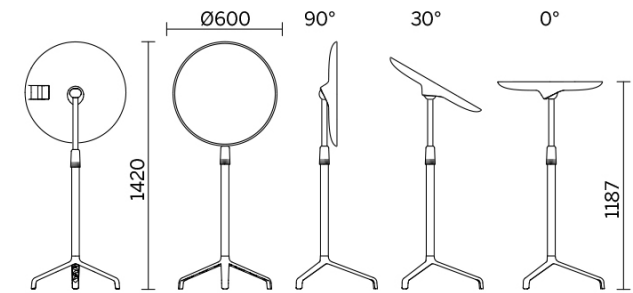

La Boutique du Centre Pompidou, Parigi, Francia (2023)

Modelli

H 740 top
rotondo

H 740 top
rettangolare

H 740 top
rotondo con
ruote

H 740 top
rettangolare
con ruote

H 842 top
rotondo con
ruote

H 842 top
rettangolare
con ruote

Regolabile in
altezza, top
rotondo

Regolabile in
altezza, top
rettangolare