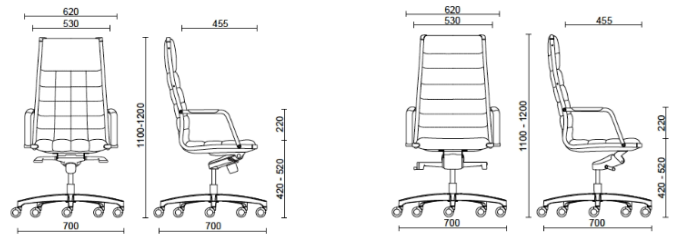

Vega Direzionale