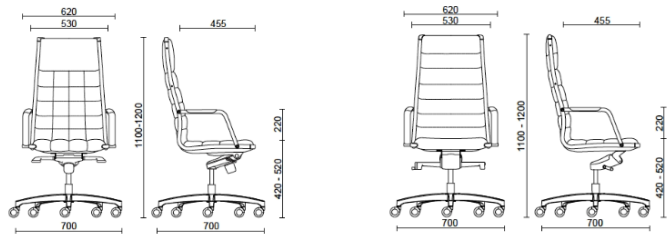

Vega Direzionale