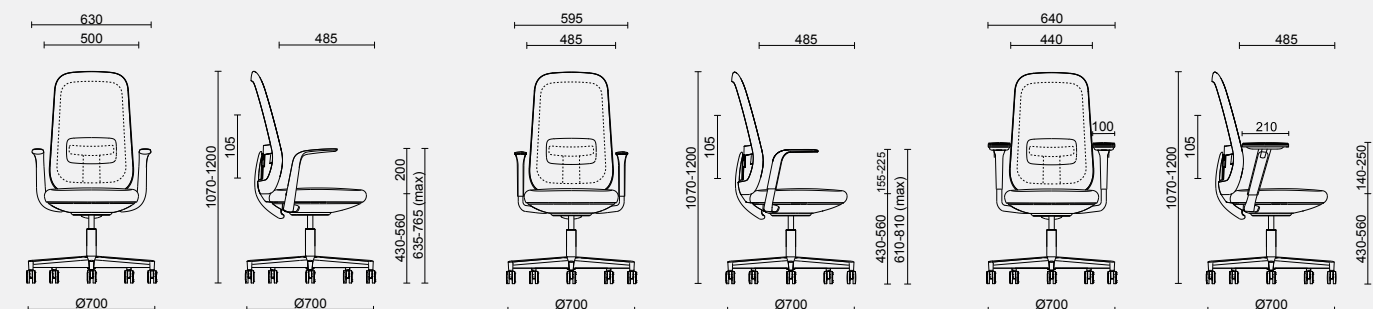

# Informations techniques

- 1 Structure du dos en polyamide
- 2 Rembourrage du dossier en maille ou en tissu
- 3 Soutien lombaire réglable en hauteur
- 4 Rembourrage du siège en mousse ignifuge de classe 1
- 5/6 DAT® Dynamic Adaptive Technology
- 7 Réglage de la hauteur du siège à 360°
- 8 Base à 5 branches en nylon ou aluminium ø 700 mm
- 9 Roulettes ø 65 mm
- 10 Accoudoirs fixes en polyamide

## Versions et dimensions

Skate avec accoudoirs fixes

Skate avec accoudoirs réglables en hauteur «step by step»

Skate avec accoudoirs réglables en 3D

**Sitland spa**

via Cà Silvestre 52  
36024 Nanto, Vicenza - I  
t +39 0444 637 100  
f +39 0444 638 407  
info@sitland.com  
www.sitland.com