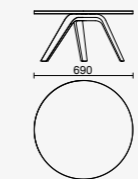

Rest

Table avec piètement en bois h 350