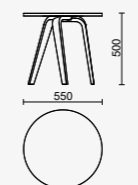

**Finition du piètement**

**Finitions du plateau**

Table avec piètement en bois h 500

**Finition du piètement**

**Finitions du plateau**

**Sitland spa**

via Cà Silvestre 52

36024 Nanto, Vicenza - I