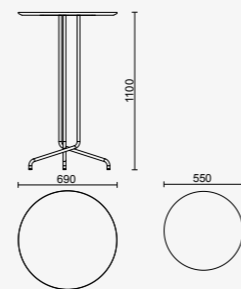

## Tabouret h 750

# Bistrot

Table avec piètement en acier h 350

**Finition du piètement**

**Finitions du plateau**

Table avec piètement en acier h 1100

**Finition du piètement**

**Finitions du plateau**

**Options disponibles:**  
- Dessus Ø 690  
- Dessus Ø 550